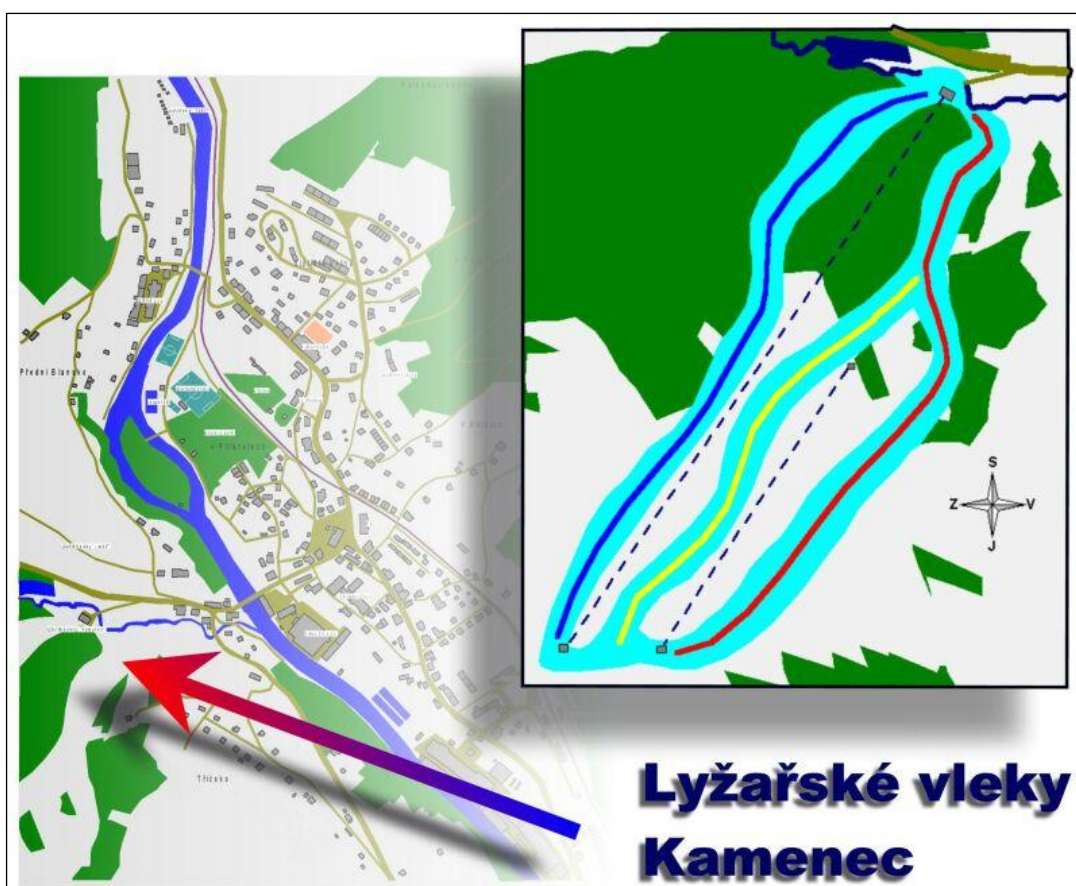

TECHNICKÁ DATA - Technische Daten

Červená sjezdovka ve sportovním areálu Kamenec v Jablonci nad Jizerou je homologována Českým svazem lyžařů 09.08.1985.

Die Rennstrecke-rot im Sportareal Kamenec Jablonec nad Jizerou wurde am 09.08.1985 durch "Czech Skifederation" homologiert.

OBŘÍ SLALOM - Riesenslalom (Červená trať - Rote Strecke)

Start - Start	688 m n.m.
Cíl - Ziel	472 m n.m.
Převýšení - Höhenunterschied	216 m
Délka tratě - Streckenlänge	912 m